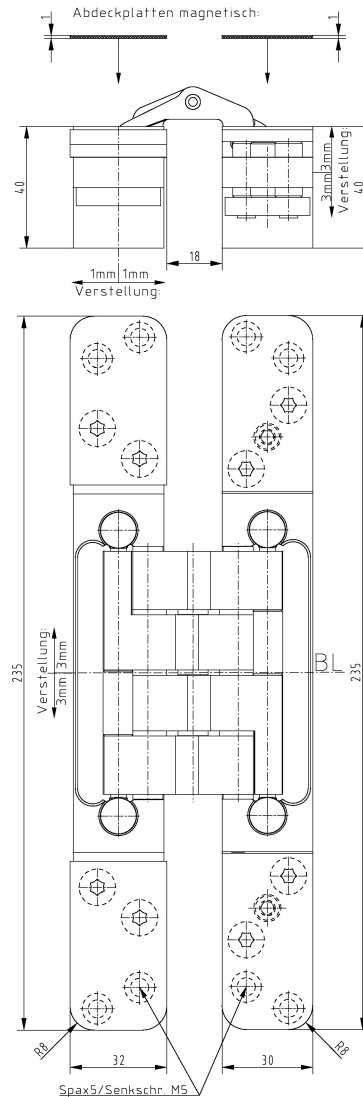

PIVOTA® DX 190 3-D "Design"

Zusätzliche Informationen

Normbelastung: Türgewicht 190 kg (pro Paar)
Anwendung: stumpf einschlagende Türen, bei geschlossener Tür ist das Band **unsichtbar**; 3-dimensionale Verstellung, wartungsfreie Lagerungen; magnetische Abdeckplatten sorgen für schraubenfreie Optik
Zubehör: PIVOTA® DX Aufnahmen für Futter- oder Stahlzargen; Frässhablone