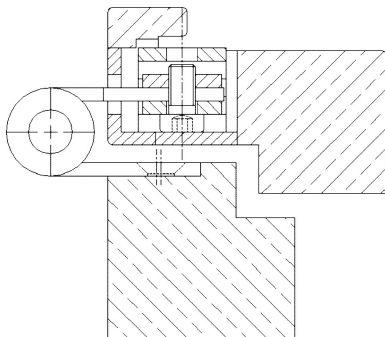

**Zusätzliche Informationen**

Normbelastung: Türgewicht 100 kg (pro Paar)

Anwendung: stumpf einschlagende oder gefälzt flächenbündig einschlagende Türen mit geringer Falztiefe, wartungsfrei, mit Stiftsicherung, eingebaut demontierbar

Bandtasche: OBJECTA® 3-D Bandtaschen gemäß Kapitel 2 mit Anschlussmaß 56 mm (VX)

**Anschlagzeichnung**

Zertifizierung gemäß

Artikel	Oberfläche	VE	Bemerkung
037578	Niro gebürstet	30	