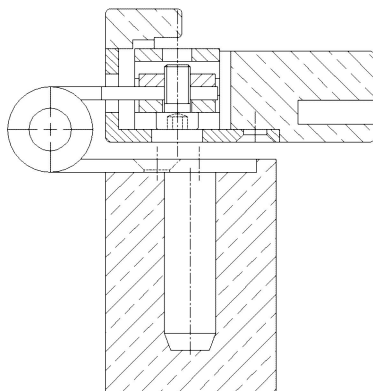

Anschlagzeichnung

Zusätzliche Informationen

Normbelastung: Türgewicht 100 kg (pro Paar)

Anwendung: stumpf einschlagende Türen,
wartungsfrei, mit Stiftsicherung,
eingebaut demontierbar, Tragzapfen
für zusätzliche Stabilität

Bandtasche: OBJECTA® 3-D Bandtaschen gemäß
Kapitel 2 mit Anschlussmaß
56 mm (VX)

Zertifizierung gemäß

Artikel	Oberfläche	VE	Bemerkung
022934	Niro gebürstet	10	
022935	vernickelt	10	
022936	weiß besch.	10	
036841	vergoldet	10	
036842	matt vernickelt	10	
036843	verchromt	10	
036844	matt verchromt	10	