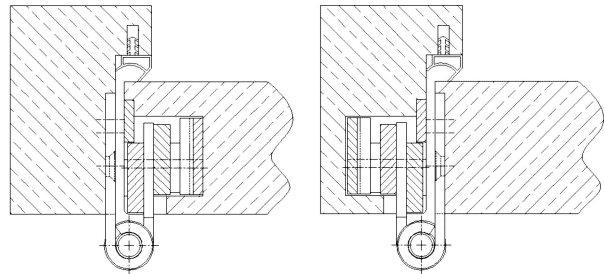

OBJECTA® 2029/120/56 D15 "Gracila"

Zusätzliche Informationen

Normbelastung: Türgewicht 100 kg (pro Paar)

Anwendung: Komplettband mit Stiftsicherung für stumpf einschlagende Türen, einzufräsen; schlanke Form durch **Rolldurchmesser 15 mm**

Kombination: OBJECTA® 3-D Bandtasche STV120/56 mit Anschlussmaß 56 mm (VX)

Anschlagzeichnung

Artikel	Oberfläche	VE	Bemerkung
039243	Niro gebürstet	30	