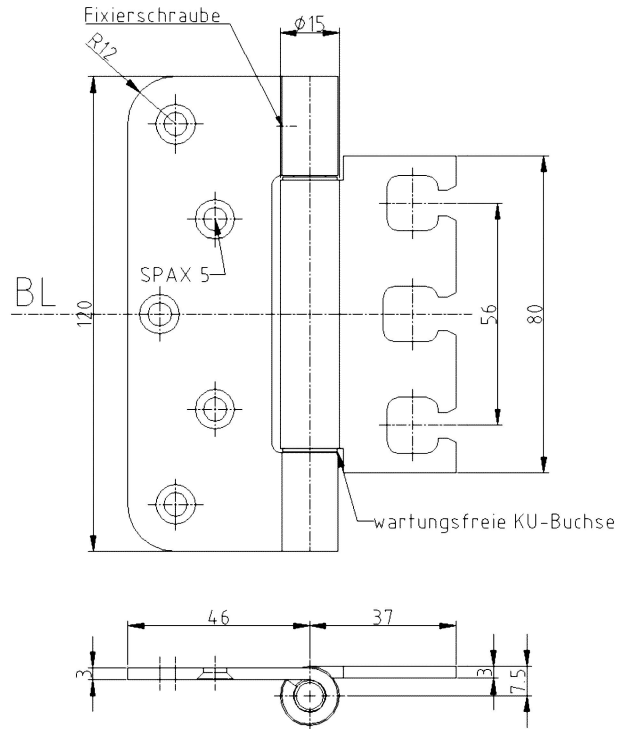

OBJECTA® 2029/120/56 D15 "Gracila"

Zusätzliche Informationen

Normbelastung: Türgewicht 100 kg (pro Paar)

Anwendung: Komplettband mit Stiftsicherung für stumpf einschlagende Türen, einzufräsen; schlanke Form durch **Rolldurchmesser 15 mm**

Kombination: OBJECTA® 3-D Bandtasche STV120/56 mit Anschlussmaß 56 mm (VX)

Anschlagzeichnung

Artikel	Oberfläche	VE	Bemerkung
039243	Niro gebürstet	30	