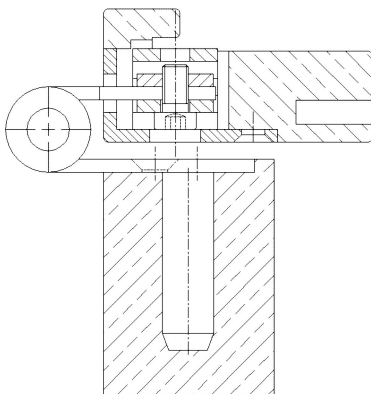

**Zusätzliche Informationen**

Normbelastung: Türgewicht 120 kg (pro Paar)

Anwendung: stumpf einschlagende Türen, wartungsfrei, mit Stiftsicherung, eingebaut demontierbar, Tragzapfen für zusätzliche Stabilität

Bandtasche: OBJECTA® 3-D Bandtaschen gemäß Kapitel 2 mit Anschlussmaß 56 mm (VX)

**Anschlagzeichnung**

**Zertifizierung gemäß**

Artikel	Oberfläche	VE	Bemerkung
022498	Niro gebürstet	20	
022497	vernickelt	10	
022932	weiß besch.	10	
036904	vergoldet	30	
036905	matt vernickelt	10	
036906	verchromt	10	
036907	matt verchromt	10	