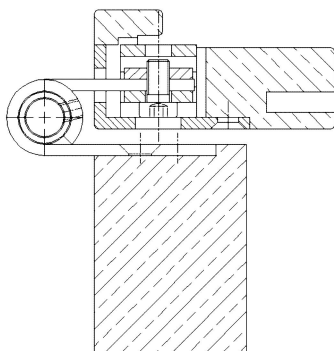

Zusätzliche Informationen

Normbelastung: Türgewicht 120 kg (pro Paar)

Anwendung: stumpf einschlagende Türen, wartungsfrei, mit Stiftsicherung, eingebaut demontierbar

Bandtasche: OBJECTA® 3-D Bandtaschen gemäß Kapitel 2 mit Anschlussmaß 56 mm (VX)

Anschlagzeichnung

Zertifizierung gemäß

Artikel	Oberfläche	VE	Bemerkung
022896	weiß besch.	30	
036898	vergoldet	30	
036900	matt vernickelt	30	
036901	verchromt	30	
036902	matt verchromt	30	
039061	Niro gebürstet	30	
039461	vernickelt	30	