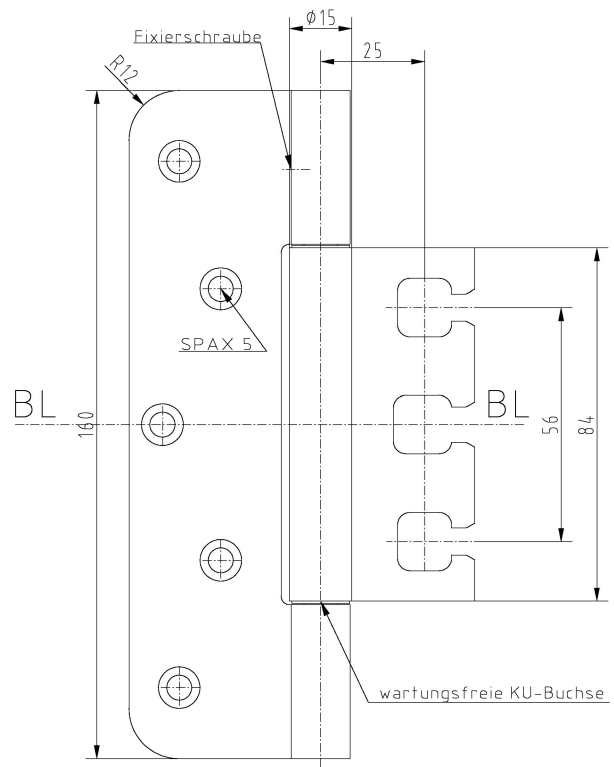

OBJECTA® 2029/160/56 D15 "Gracila"

Zusätzliche Informationen

Normbelastung: Türgewicht 120 kg (pro Paar)

Anwendung: Komplettband mit Stiftsicherung für stumpf einschlagende Türen, einzufräsen; schlanke Form durch **Rollendurchmesser 15 mm**

Kombination: OBJECTA® 3-D Bandtasche STV120/56 und STV123/56 mit Anschlussmaß 56 mm (VX)

Anschlagzeichnung

Artikel	Oberfläche	VE	Bemerkung
039244	Niro gebürstet	20	