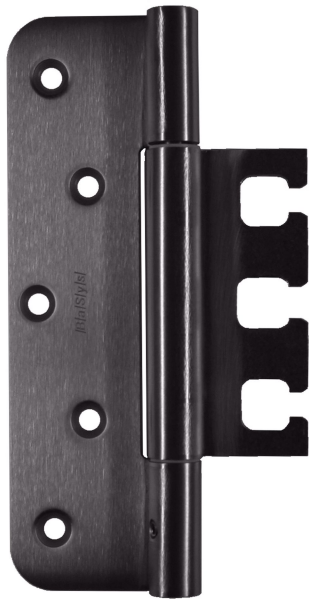

OBJECTA® 2029/160/56 D15 "Gracila"

Zusätzliche Informationen

Normbelastung: Türgewicht 120 kg (pro Paar)

Anwendung: Komplettband mit Stiftsicherung für stumpf einschlagende Türen, einzufräsen; schlanke Form durch **Rollendurchmesser 15 mm**

Kombination: OBJECTA® 3-D Bandtasche STV120/56 und STV123/56 mit Anschlussmaß 56 mm (VX)

Anschlagzeichnung

Artikel	Oberfläche	VE	Bemerkung
039244	Niro gebürstet	20	