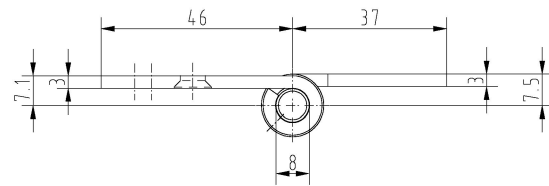

OBJECTA® 2029/160/56 D15 "Gracila"

Zusätzliche Informationen

Normbelastung: Türgewicht 120 kg (pro Paar)

Anwendung: Komplettband mit Stiftsicherung für stumpf einschlagende Türen, einzufräsen; schlanke Form durch **Rollendurchmesser 15 mm**

Kombination: OBJECTA® 3-D Bandtasche STV120/56 und STV123/56 mit Anschlussmaß 56 mm (VX)

Anschlagzeichnung

Artikel	Oberfläche	VE	Bemerkung
039244	Niro gebürstet	20	