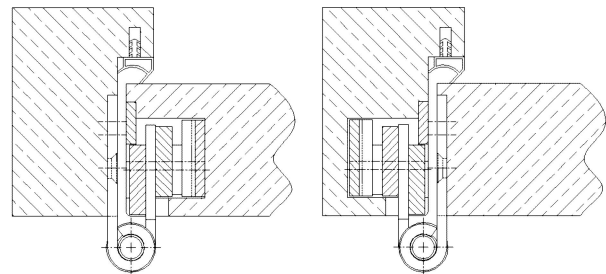

OBJECTA® 2029/160/56 D15 "Gracila"

Zusätzliche Informationen

Normbelastung: Türgewicht 120 kg (pro Paar)

Anwendung: Komplettband mit Stiftsicherung für stumpf einschlagende Türen, einzufräsen; schlanke Form durch **Rollendurchmesser 15 mm**

Kombination: OBJECTA® 3-D Bandtasche STV120/56 und STV123/56 mit Anschlussmaß 56 mm (VX)

Anschlagzeichnung

Artikel	Oberfläche	VE	Bemerkung
039244	Niro gebürstet	20	