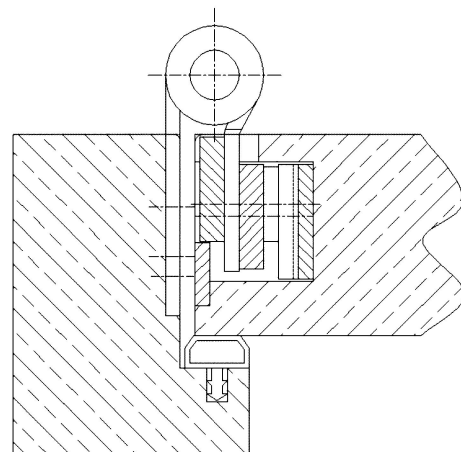

OBJECTA® 2029/160/56 Kr. 15 mm

Zusätzliche Informationen

Normbelastung: Türgewicht 160 kg (pro Paar)

Anwendung: Komplettband mit Stiftsicherung für stumpf einschlagende Türen, einzufräsen; Rahmenteil mit Kröpfung

Kombination: OBJECTA® 3-D Bandtasche STV120/56 und STV123/56 mit Anschlussmaß 56 mm (VX)

Anschlagzeichnung

Zertifizierung gemäß

Artikel	Oberfläche	VE	Bemerkung
039074	Niro gebürstet	20	