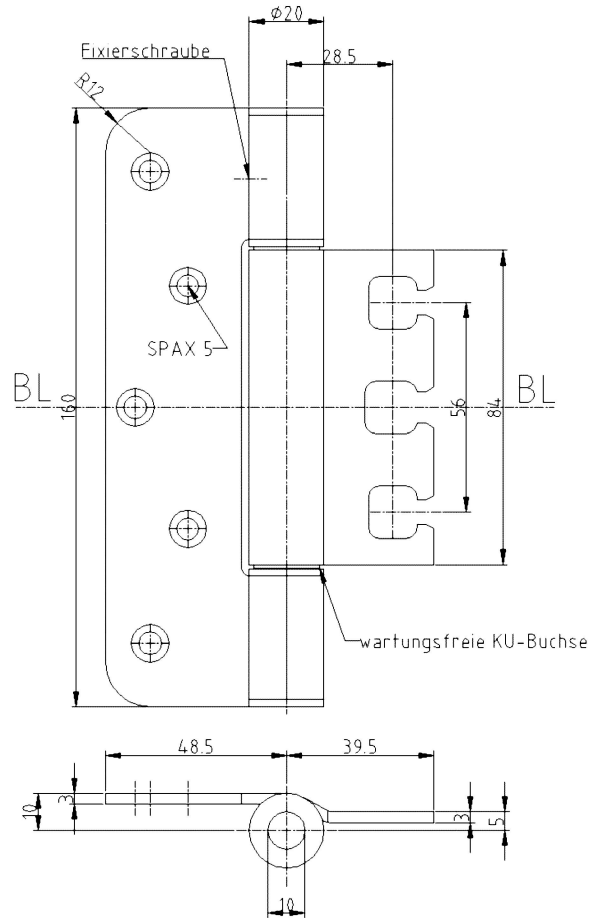

OBJECTA® 2029/160/56 Kr. 15 mm

Zusätzliche Informationen

Normbelastung: Türgewicht 160 kg (pro Paar)

Anwendung: Komplettband mit Stiftsicherung für stumpf einschlagende Türen, einzufräsen; Rahmenteil mit Kröpfung

Kombination: OBJECTA® 3-D Bandtasche STV120/56 und STV123/56 mit Anschlussmaß 56 mm (VX)

Anschlagzeichnung

Zertifizierung gemäß

Artikel	Oberfläche	VE	Bemerkung
039074	Niro gebürstet	20	