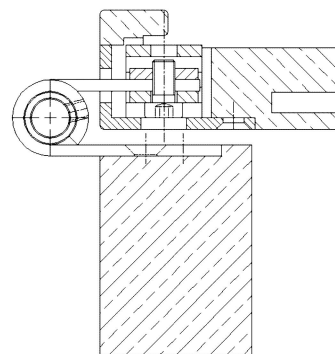

OBJECTA® 2029/160/56 "SF"

Zusätzliche Informationen

- Normbelastung: Türgewicht 160 kg (pro Paar)
 Anwendung: stromführendes Band für stumpf einschlagende Türen, wartungsfrei, mit Stiftsicherung, eingebaut demontierbar, Übertragung einer Fase im Niedervoltbereich
 Bandtasche: OBJECTA® 3-D Bandtaschen gemäß Kapitel 2 mit Anschlussmaß 56 mm (VX)

Anschlagzeichnung

Artikel	Oberfläche	VE	Bemerkung
039690	Niro gebürstet	20	