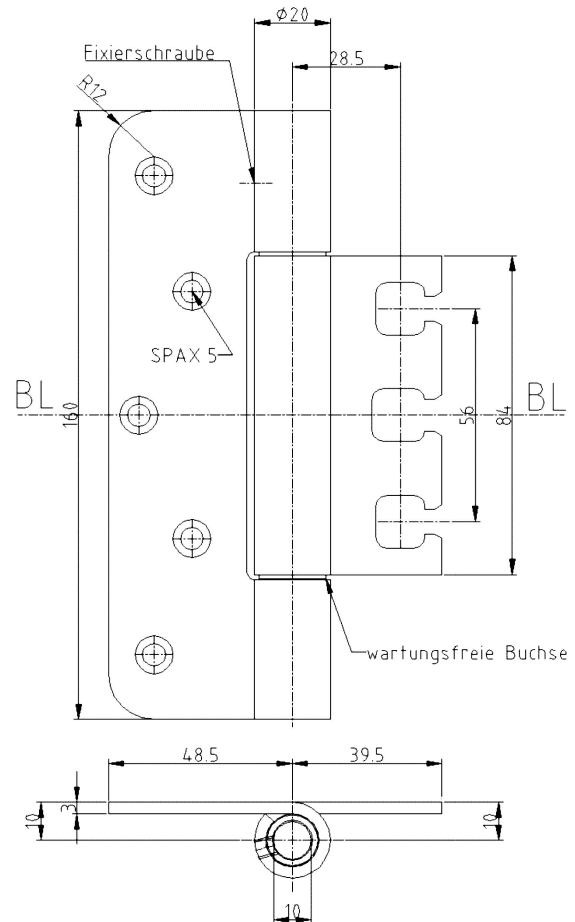

OBJECTA® 2029/160/56 "SF"

Zusätzliche Informationen

- Normbelastung: Türgewicht 160 kg (pro Paar)
 Anwendung: stromführendes Band für stumpf einschlagende Türen, wartungsfrei, mit Stiftsicherung, eingebaut demontierbar, Übertragung einer Fase im Niedervoltbereich
 Bandtasche: OBJECTA® 3-D Bandtaschen gemäß Kapitel 2 mit Anschlussmaß 56 mm (VX)

Anschlagzeichnung

Artikel	Oberfläche	VE	Bemerkung
039690	Niro gebürstet	20	