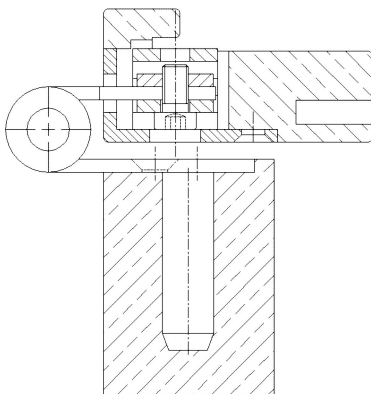

**Zusätzliche Informationen**

Normbelastung: Türgewicht 160 kg (pro Paar)

Anwendung: stumpf einschlagende Türen, wartungsfrei, mit Stiftsicherung, eingebaut demontierbar, Tragzapfen für zusätzliche Stabilität

Bandtasche: OBJECTA® 3-D Bandtaschen gemäß Kapitel 2 mit Anschlussmaß 56 mm (VX)

**Anschlagzeichnung**

Zertifizierung gemäß

Artikel	Oberfläche	VE	Bemerkung
022492	Niro gebürstet	20	
022665	weiß besch.	5	
022491	vernickelt	20	
036955	vergoldet	5	
036956	matt vernickelt	5	
036957	verchromt	5	
036958	matt verchromt	5	