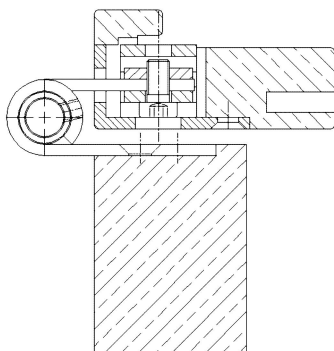

Zusätzliche Informationen

Normbelastung: Türgewicht 160 kg (pro Paar)

Anwendung: stumpf einschlagende Türen,
wartungsfrei, mit Stiftsicherung,
eingebaut demontierbar

Bandtasche: OBJECTA® 3-D Bandtaschen gemäß
Kapitel 2 mit Anschlussmaß 56 mm (VX)

Anschlagzeichnung

Zertifizierung gemäß

Artikel	Oberfläche	VE	Bemerkung
022819	weiß besch.	20	
036558	vergoldet	20	
036951	matt vernickelt	20	
036952	verchromt	20	
036953	matt verchromt	20	
037505	Niro gebürstet	20	
037507	vernickelt	20	