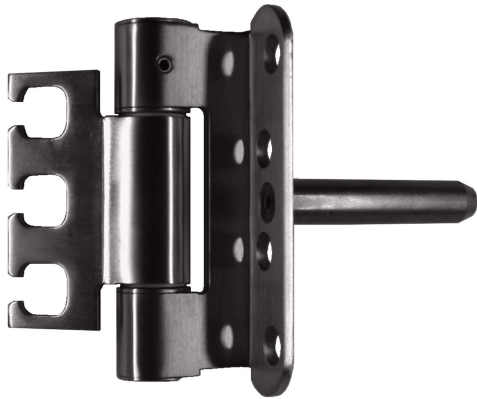

## OBJECTA® 2039/100/56 TZ

### Zusätzliche Informationen

- Normbelastung: Türgewicht 100 kg (pro Paar)  
 Anwendung: überfälzte Türen, wartungsfrei, mit Stiftsicherung, eingebaut demontierbar, Tragzapfen für zusätzliche Stabilität  
 Bandtasche: OBJECTA® 3-D Bandtaschen gemäß Kapitel 2 mit Anschlussmaß 56 mm (VX)

### Anschlagzeichnung

Zertifizierung gemäß

Artikel	Oberfläche	VE	Bemerkung
022937	Niro gebürstet	10	
022938	vernickelt	10	
022939	weiß besch.	10	
036850	vergoldet	10	
036851	matt vernickelt	10	
036852	verchromt	10	
036853	matt verchromt	10	