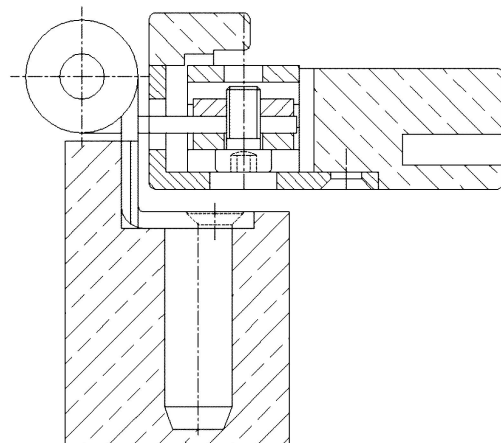

## OBJECTA® 2039/100/56 TZ

### Zusätzliche Informationen

- Normbelastung: Türgewicht 100 kg (pro Paar)  
 Anwendung: überfälzte Türen, wartungsfrei, mit Stiftsicherung, eingebaut demontierbar, Tragzapfen für zusätzliche Stabilität  
 Bandtasche: OBJECTA® 3-D Bandtaschen gemäß Kapitel 2 mit Anschlussmaß 56 mm (VX)

### Anschlagzeichnung

Zertifizierung gemäß

Artikel	Oberfläche	VE	Bemerkung
022937	Niro gebürstet	10	
022938	vernickelt	10	
022939	weiß besch.	10	
036850	vergoldet	10	
036851	matt vernickelt	10	
036852	verchromt	10	
036853	matt verchromt	10	