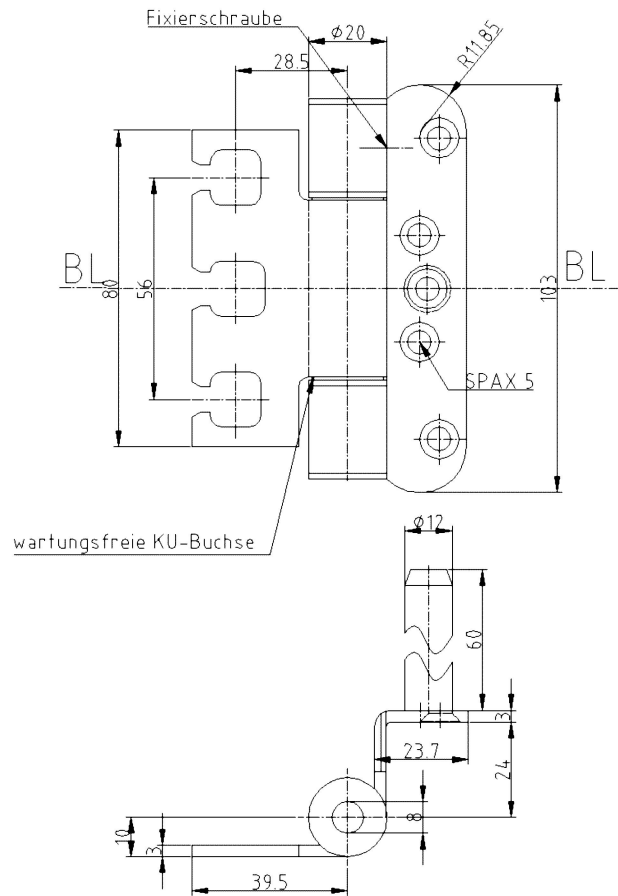

## OBJECTA® 2039/100/56 TZ

### Zusätzliche Informationen

- Normbelastung: Türgewicht 100 kg (pro Paar)  
 Anwendung: überfälzte Türen, wartungsfrei, mit Stiftsicherung, eingebaut demontierbar, Tragzapfen für zusätzliche Stabilität  
 Bandtasche: OBJECTA® 3-D Bandtaschen gemäß Kapitel 2 mit Anschlussmaß 56 mm (VX)

### Anschlagzeichnung

Zertifizierung gemäß

Artikel	Oberfläche	VE	Bemerkung
022937	Niro gebürstet	10	
022938	vernickelt	10	
022939	weiß besch.	10	
036850	vergoldet	10	
036851	matt vernickelt	10	
036852	verchromt	10	
036853	matt verchromt	10	