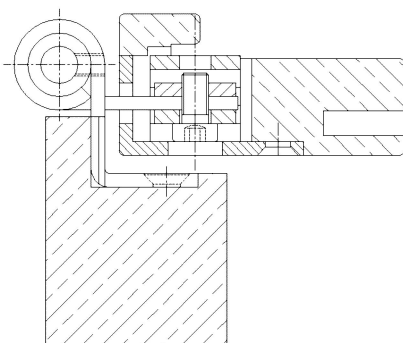

#### Zusätzliche Informationen

Normbelastung: Türgewicht 100 kg (pro Paar)

Anwendung: überfälzte Türen, wartungsfrei, mit  
Stiftsicherung, eingebaut demontierbar

Bandtasche: OBJECTA® 3-D Bandtaschen gemäß  
Kapitel 2 mit Anschlussmaß 56 mm  
(VX)

#### Anschlagzeichnung

Zertifizierung gemäß

Artikel	Oberfläche	VE	Bemerkung
022898	weiß besch.	30	
036846	vergoldet	30	
036847	verchromt	30	
036848	matt verchromt	30	
036763	matt vernickelt	30	
037912	Niro gebürstet	40	
039037	vernickelt	40	