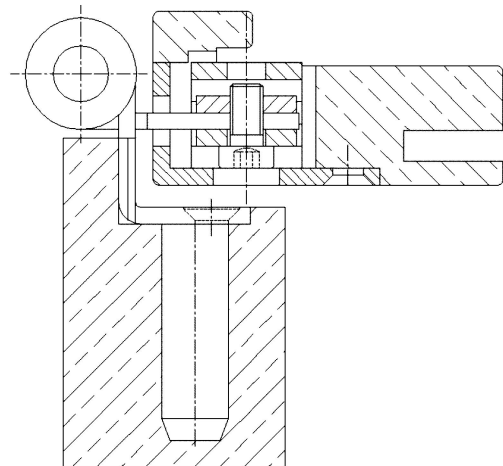

## OBJECTA® 2039/120/56 TZ

### Zusätzliche Informationen

Normbelastung: Türgewicht 120 kg (pro Paar)  
 Anwendung: überfälzte Türen, wartungsfrei, mit  
 Stiftsicherung, eingebaut demontierbar,  
 Tragzapfen für zusätzliche Stabilität  
 Bandtasche: OBJECTA® 3-D Bandtaschen gemäß  
 Kapitel 2 mit Anschlussmaß 56 mm  
 (VX)

### Anschlagzeichnung

Zertifizierung gemäß

Artikel	Oberfläche	VE	Bemerkung
022501	Niro gebürstet	20	
022500	vernickelt	10	
022933	weiß besch.	10	
036920	vergoldet	10	
036921	matt vernickelt	10	
036922	verchromt	10	
036923	matt verchromt	10	