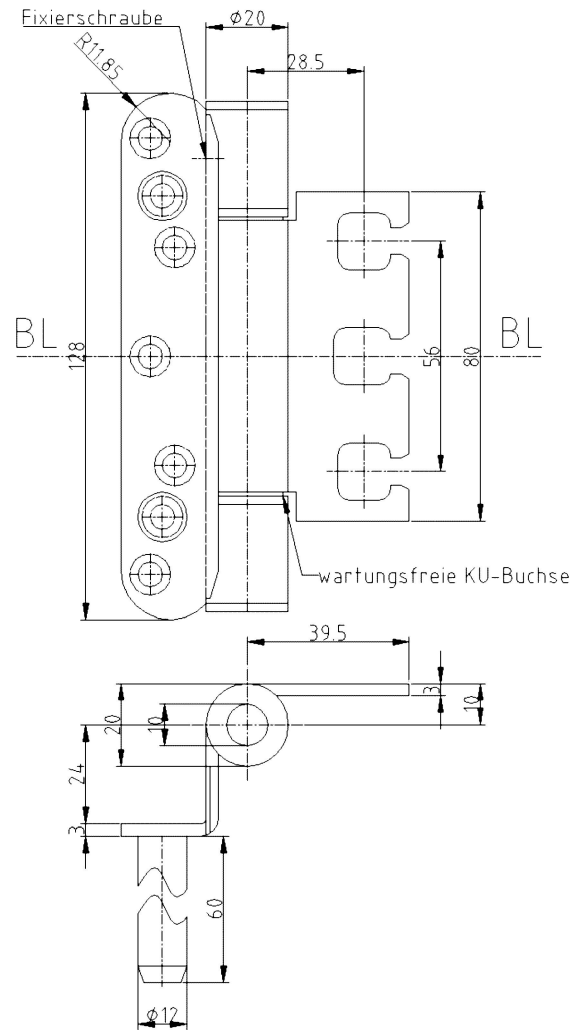

## OBJECTA® 2039/120/56 TZ

### Zusätzliche Informationen

Normbelastung: Türgewicht 120 kg (pro Paar)  
 Anwendung: überfälzte Türen, wartungsfrei, mit  
 Stiftsicherung, eingebaut demontierbar,  
 Tragzapfen für zusätzliche Stabilität  
 Bandtasche: OBJECTA® 3-D Bandtaschen gemäß  
 Kapitel 2 mit Anschlussmaß 56 mm  
 (VX)

### Anschlagzeichnung

Zertifizierung gemäß

Artikel	Oberfläche	VE	Bemerkung
022501	Niro gebürstet	20	
022500	vernickelt	10	
022933	weiß besch.	10	
036920	vergoldet	10	
036921	matt vernickelt	10	
036922	verchromt	10	
036923	matt verchromt	10	