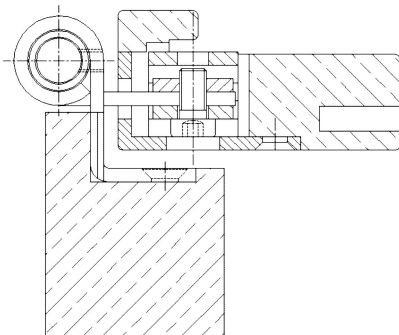

Anschlagzeichnung

Zusätzliche Informationen

Normbelastung: Türgewicht 160 kg (pro Paar)

Anwendung: überfälzte Türen, wartungsfrei, mit Stiftsicherung, eingebaut demontierbar

Bandtasche: OBJECTA® 3-D Bandtaschen gemäß Kapitel 2 mit Anschlussmaß 56 mm (VX)