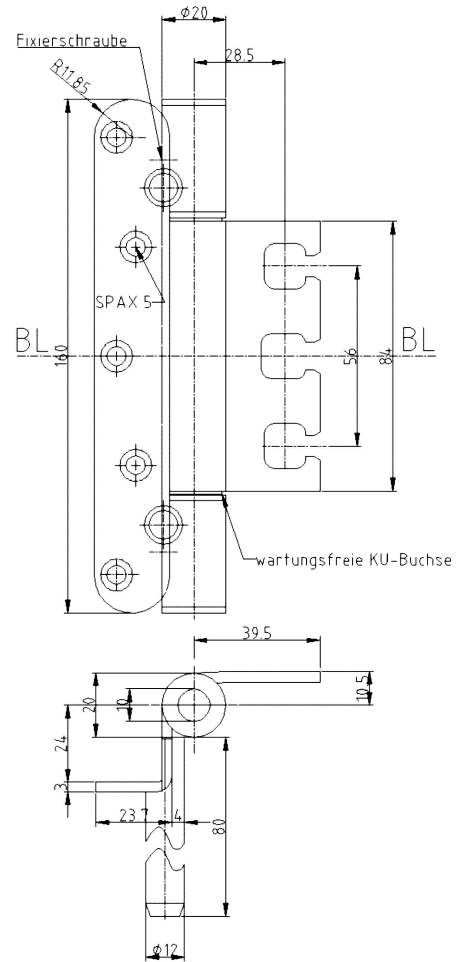

OBJECTA® 2039/160/56 SI

Zusätzliche Informationen

- Normbelastung: Türgewicht 160 kg (pro Paar)
 Anwendung: überfälzte Türen, wartungsfrei, mit
 Stiftsicherung, eingebaut demontierbar,
 SI-Stifte für zusätzliche Stabilität
 Bandtasche: OBJECTA® 3-D Bandtaschen gemäß
 Kapitel 2 mit Anschlussmaß 56 mm (VX)

Anschlagzeichnung

Zertifizierung gemäß

Artikel	Oberfläche	VE	Bemerkung
022462	vernickelt	10	
022493	Niro gebürstet	10	
022678	weiß besch.	10	
036975	vergoldet	10	
036976	matt vernickelt	10	
036977	verchromt	10	
036978	matt verchromt	10	