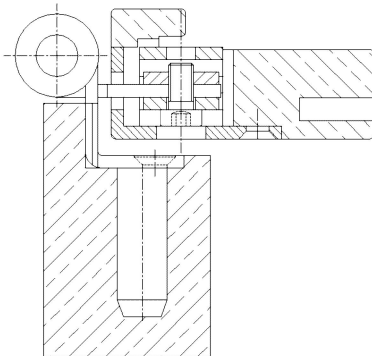

Zusätzliche Informationen

Normbelastung: Türgewicht 160 kg (pro Paar)
Anwendung: überfälzte Türen, wartungsfrei, mit
Stiftsicherung, eingebaut demontierbar,
Tragzapfen für zusätzliche Stabilität
Bandtasche: OBJECTA® 3-D Bandtaschen gemäß
Kapitel 2 mit Anschlussmaß 56 mm
(VX)

Anschlagzeichnung

Zertifizierung gemäß

Artikel	Oberfläche	VE	Bemerkung
037465	vergoldet	20	
037597	matt vernickelt	20	
037874	Niro gebürstet	20	