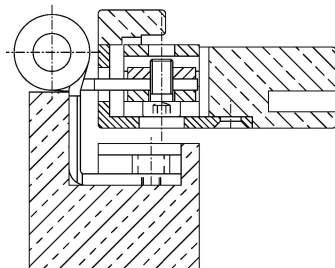

Anschlagzeichnung

Zusätzliche Informationen

Normbelastung: Türgewicht 100 kg (pro Paar)

Anwendung: überfälzte Türen mit durchlaufender Dichtung, wartungsfrei, mit Stiftsicherung, eingebaut demontierbar; inklusive Distanzplatte

Bandtasche: OBJECTA® 3-D Bandtaschen gemäß Kapitel 2 mit Anschlussmaß 56 mm (VX)

Zertifizierung gemäß

Artikel	Oberfläche	VE	Bemerkung
022855	vernickelt	30	
022877	Niro gebürstet	30	
022919	weiß besch.	30	
036887	vergoldet	30	
036888	matt vernickelt	30	
036889	verchromt	30	
036890	matt verchromt	30	