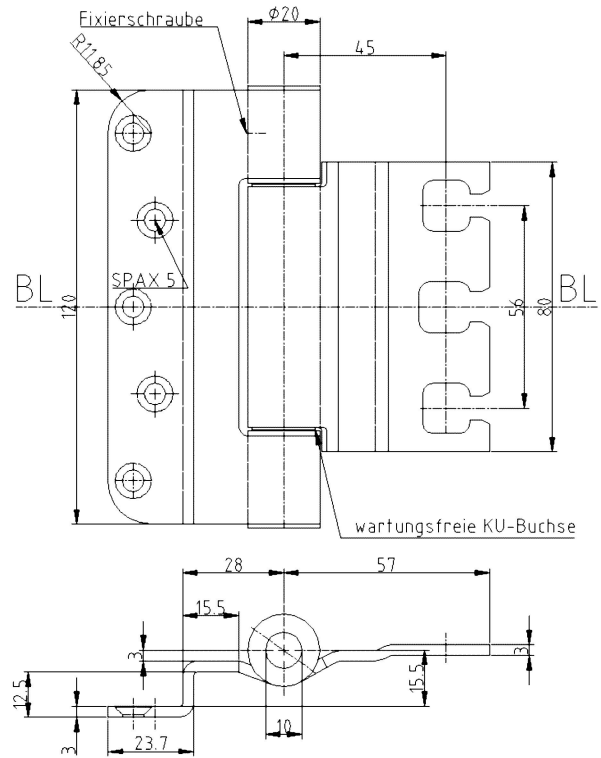

## OBJECTA® 2082/120/56

### Zusätzliche Informationen

Normbelastung: Türgewicht 100 kg (pro Paar)  
 Anwendung: gefälzte flächenbündig einschlagende Türen, wartungsfrei, mit Stiftsicherung, eingebaut demontierbar  
 Bandtasche: OBJECTA® 3-D Bandtaschen STV76/56, STV113/56; OBJECTA® 3-D Bandaufnahme in Stahlzargen; Anschlussmaß 56 mm (VX)

Zertifizierung gemäß

Artikel	Oberfläche	VE	Bemerkung
039034	Niro gebürstet	20	