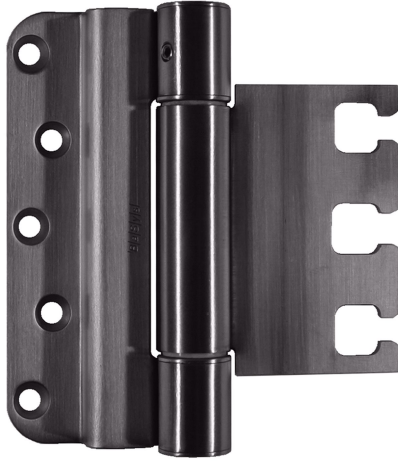

## OBJECTA® 2082/120/56

### Zusätzliche Informationen

Normbelastung: Türgewicht 100 kg (pro Paar)  
 Anwendung: gefälzte flächenbündig einschlagende Türen, wartungsfrei, mit Stiftsicherung, eingebaut demontierbar  
 Bandtasche: OBJECTA® 3-D Bandtaschen STV76/56, STV113/56; OBJECTA® 3-D Bandaufnahme in Stahlzargen; Anschlussmaß 56 mm (VX)

Zertifizierung gemäß

Artikel	Oberfläche	VE	Bemerkung
039034	Niro gebürstet	20	