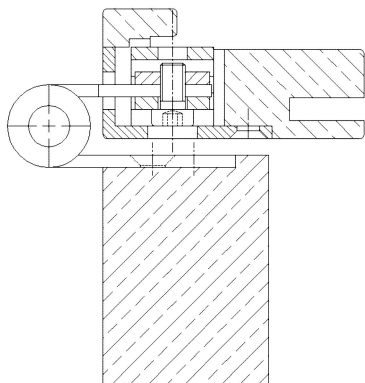

**Zusätzliche Informationen**

Normbelastung: Türgewicht 200 kg (pro Paar)

Anwendung: stumpf einschlagende Türen,  
wartungsfrei, mit Stiftsicherung,  
eingebaut demontierbar; Material-  
stärke **4 mm**

Bandtasche: OBJECTA® 3-D Bandtasche STV113/56;  
Anschlussmaß 56 mm (VX)

**Anschlagzeichnung**

**Zertifizierung gemäß**

Artikel	Oberfläche	VE	Bemerkung
037415	Niro gebürstet	20	
037857	matt vernickelt	20	
037872	vergoldet	20	