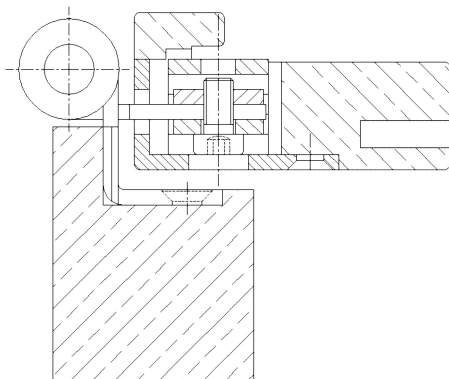

Anschlagzeichnung

Zusätzliche Informationen

Normbelastung: Türgewicht 200 kg (pro Paar)
Anwendung: überfälzte Türen, wartungsfrei, mit Stiftsicherung, eingebaut demontierbar; Materialstärke 4 mm
Bandtasche: OBJECTA® 3-D Bandtasche STV113/56; Anschlussmaß 56 mm (VX)

Zertifizierung gemäß

Artikel	Oberfläche	VE	Bemerkung
037417	Niro gebürstet	20	