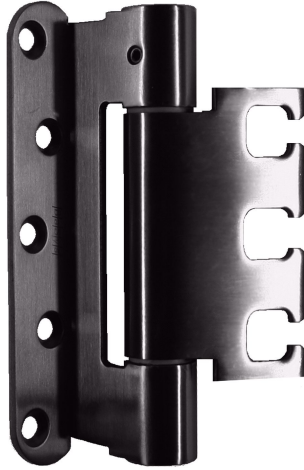

OBJECTA® 2039/120/56

Zusätzliche Informationen

Normbelastung: Türgewicht 120 kg (pro Paar)
Anwendung: überfälzte Türen, wartungsfrei, mit
Stiftsicherung, eingebaut demontierbar
Bandtasche: OBJECTA® 3-D Bandtaschen gemäß
Kapitel 2 mit Anschlussmaß 56 mm
(VX)

Anschlagzeichnung

Zertifizierung gemäß

Artikel	Oberfläche	VE	Bemerkung
022895	weiß besch.	20	
036915	vergoldet	30	
036916	matt vernickelt	30	
036917	verchromt	20	
036918	matt verchromt	20	
039062	Niro gebürstet	30	
039114	vernickelt	30	