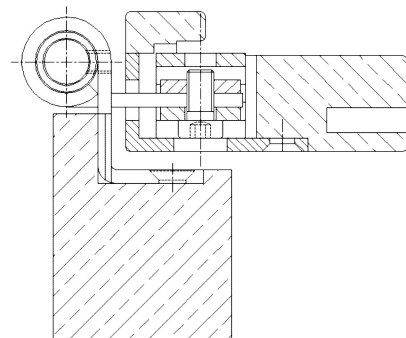

OBJECTA® 2039/120/56

Zusätzliche Informationen

Normbelastung: Türgewicht 120 kg (pro Paar)
Anwendung: überfälzte Türen, wartungsfrei, mit
Stiftsicherung, eingebaut demontierbar
Bandtasche: OBJECTA® 3-D Bandtaschen gemäß
Kapitel 2 mit Anschlussmaß 56 mm
(VX)

Anschlagzeichnung

Zertifizierung gemäß

Artikel	Oberfläche	VE	Bemerkung
022895	weiß besch.	20	
036915	vergoldet	30	
036916	matt vernickelt	30	
036917	verchromt	20	
036918	matt verchromt	20	
039062	Niro gebürstet	30	
039114	vernickelt	30	