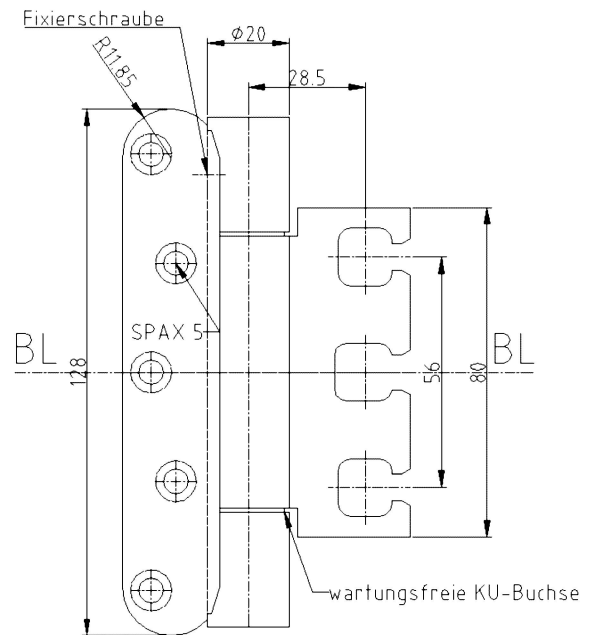

OBJECTA® 2039/120/56

Zusätzliche Informationen

Normbelastung: Türgewicht 120 kg (pro Paar)
Anwendung: überfälzte Türen, wartungsfrei, mit
Stiftsicherung, eingebaut demontierbar
Bandtasche: OBJECTA® 3-D Bandtaschen gemäß
Kapitel 2 mit Anschlussmaß 56 mm
(VX)

Anschlagzeichnung

Zertifizierung gemäß

Artikel	Oberfläche	VE	Bemerkung
022895	weiß besch.	20	
036915	vergoldet	30	
036916	matt vernickelt	30	
036917	verchromt	20	
036918	matt verchromt	20	
039062	Niro gebürstet	30	
039114	vernickelt	30	