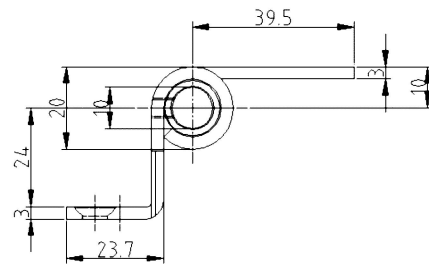

OBJECTA® 2039/120/56

Zusätzliche Informationen

Normbelastung: Türgewicht 120 kg (pro Paar)
Anwendung: überfälzte Türen, wartungsfrei, mit
Stiftsicherung, eingebaut demontierbar
Bandtasche: OBJECTA® 3-D Bandtaschen gemäß
Kapitel 2 mit Anschlussmaß 56 mm
(VX)

Anschlagzeichnung

Zertifizierung gemäß

Artikel	Oberfläche	VE	Bemerkung
022895	weiß besch.	20	
036915	vergoldet	30	
036916	matt vernickelt	30	
036917	verchromt	20	
036918	matt verchromt	20	
039062	Niro gebürstet	30	
039114	vernickelt	30	