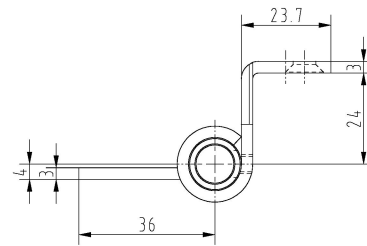

OBJECTA® 2039/2080/160

Zusätzliche Informationen

Normbelastung: Türgewicht 100 kg (pro Paar)

Anwendung: überfälzte Türen, Stahlzarge, wartungsfrei, mit Stiftsicherung, eingebaut demontierbar

Bandtasche: Standardaufnahmeelement in Stahlzargen

Anschlagzeichnung

Artikel	Oberfläche	VE	Bemerkung
039838	Niro gebürstet	20	OBJECTA® 2039/2080/160 rechts
039839	Niro gebürstet	20	OBJECTA® 2039/2080/160 links