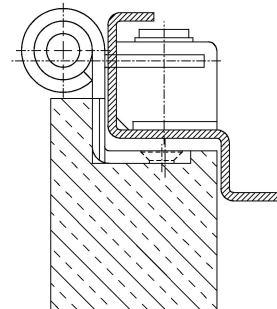

OBJECTA® 2039/2080/160

Zusätzliche Informationen

Normbelastung: Türgewicht 100 kg (pro Paar)

Anwendung: überfälzte Türen, Stahlzarge, wartungsfrei, mit Stiftsicherung, eingebaut demontierbar

Bandtasche: Standardaufnahmeelement in Stahlzargen

Anschlagzeichnung

Artikel	Oberfläche	VE	Bemerkung
039838	Niro gebürstet	20	OBJECTA® 2039/2080/160 rechts
039839	Niro gebürstet	20	OBJECTA® 2039/2080/160 links