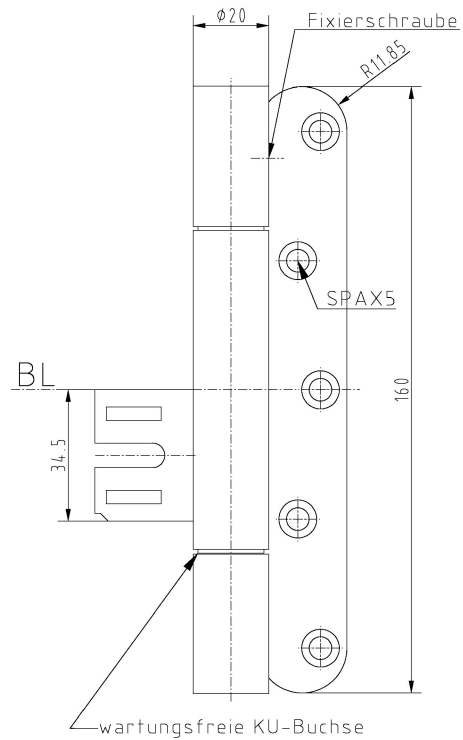

OBJECTA® 2039/2080/160

Zusätzliche Informationen

Normbelastung: Türgewicht 100 kg (pro Paar)

Anwendung: überfälzte Türen, Stahlzarge, wartungsfrei, mit Stiftsicherung, eingebaut demontierbar

Bandtasche: Standardaufnahmeelement in Stahlzargen

Anschlagzeichnung

Artikel	Oberfläche	VE	Bemerkung
039838	Niro gebürstet	20	OBJECTA® 2039/2080/160 rechts
039839	Niro gebürstet	20	OBJECTA® 2039/2080/160 links