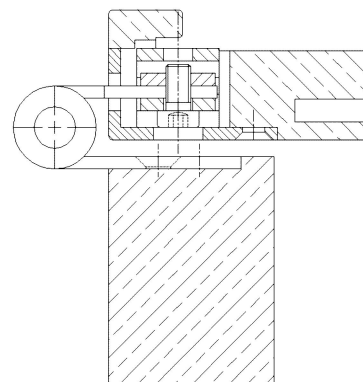

OBJECTA® Federband 2029/160/56

Federkraft
einstellbar!

Zusätzliche Informationen

- Normbelastung: Türgewicht 120 kg (pro Paar)
 Anwendung: stumpf einschlagende Türen, wartungsfrei, mit Stiftsicherung; automatische Türbewegung durch einstellbare Feder
 Bandtasche: OBJECTA® 3-D Bandtaschen gemäß Kapitel 2 mit Anschlussmaß 56 mm (VX)

Anschlagzeichnung

Artikel	Oberfläche	VE	Bemerkung
037670	Niro gebürstet	20	