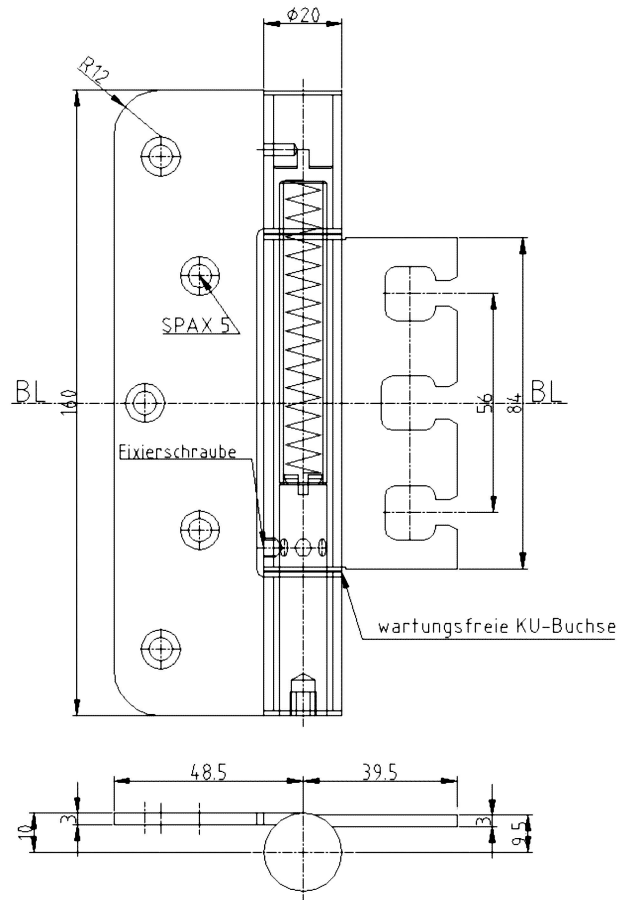

OBJECTA® Federband 2029/160/56

Federkraft
einstellbar!

Zusätzliche Informationen

- Normbelastung: Türgewicht 120 kg (pro Paar)
 Anwendung: stumpf einschlagende Türen, wartungsfrei, mit Stiftsicherung; automatische Türbewegung durch einstellbare Feder
 Bandtasche: OBJECTA® 3-D Bandtaschen gemäß Kapitel 2 mit Anschlussmaß 56 mm (VX)

Anschlagzeichnung

Artikel	Oberfläche	VE	Bemerkung
037670	Niro gebürstet	20	