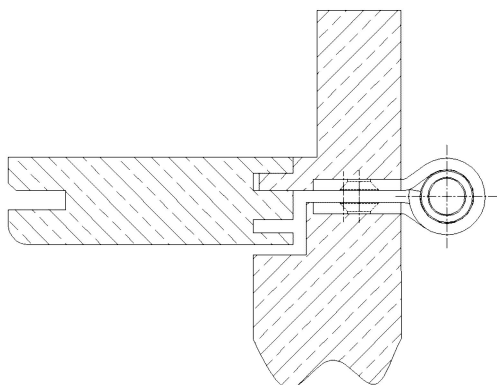

Zusätzliche Informationen

Normbelastung: Türgewicht 80 kg (pro Paar)
Anwendung: stumpf einschlagende oder gefälzte flächenbündig einschlagende Türen mit geringer Falztiefe, wartungsfrei, mit Stiftsicherung, eingebaut demontierbar
Bandtasche: keine

Anschlagzeichnung

Zertifizierung gemäß

Artikel	Oberfläche	VE	Bemerkung
037750	Niro gebürstet	40	