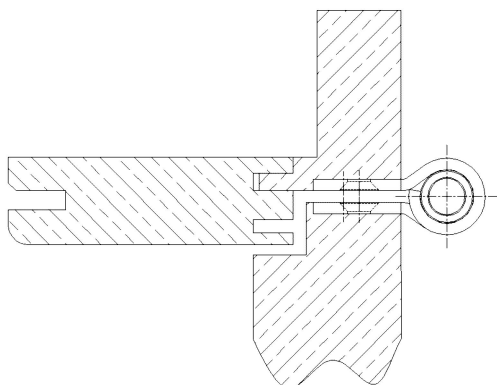

Zusätzliche Informationen

Normbelastung: Türgewicht 100 kg (pro Paar)

Anwendung: Objektband für stumpf einschlagende oder gefälzte flächenbündig einschlagende Türen mit geringer Falztiefe, wartungsfrei, mit Stiftsicherung, eingebaut demontierbar

Bandtasche: keine

Anschlagzeichnung

Zertifizierung gemäß

Artikel	Oberfläche	VE	Bemerkung
037751	Niro gebürstet	30	