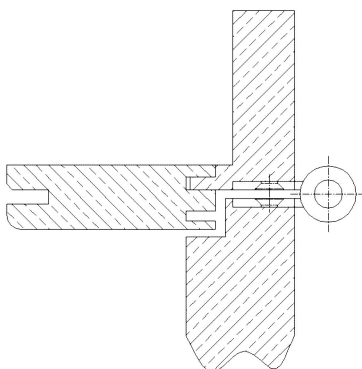

Zusätzliche Informationen

Normbelastung: Türgewicht 120 kg (pro Paar)

Anwendung: Objektband für stumpf einschlagende oder gefälzte flächenbündig einschlagende Türen mit geringer Falztiefe, wartungsfrei, mit Stiftsicherung, eingebaut demontierbar

Bandtasche: keine

Anschlagzeichnung

Zertifizierung gemäß

Artikel	Oberfläche	VE	Bemerkung
037706	Niro gebürstet	20	
037782	Niro poliert	20	
039245	matt vernickelt	20	