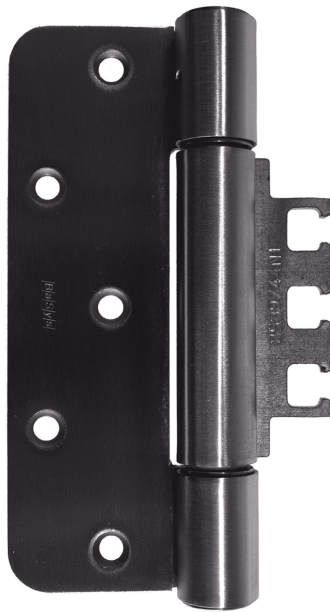

OBJECTA® 2529/160/44-4

Zusätzliche Informationen

Normbelastung: Türgewicht 200 kg (pro Paar)
 Anwendung: stumpf einschlagende Türen,
 wartungsfrei, mit Stiftsicherung,
 eingebaut demontierbar; Material-
 stärke **4 mm**
 Bandtasche: OBJECTA® 3-D Bandtasche
 STV105/44; Anschlussmaß
 44 mm

Anschlagzeichnung

Zertifizierung gemäß

Artikel	Oberfläche	VE	Bemerkung
037718	Niro gebürstet	15	