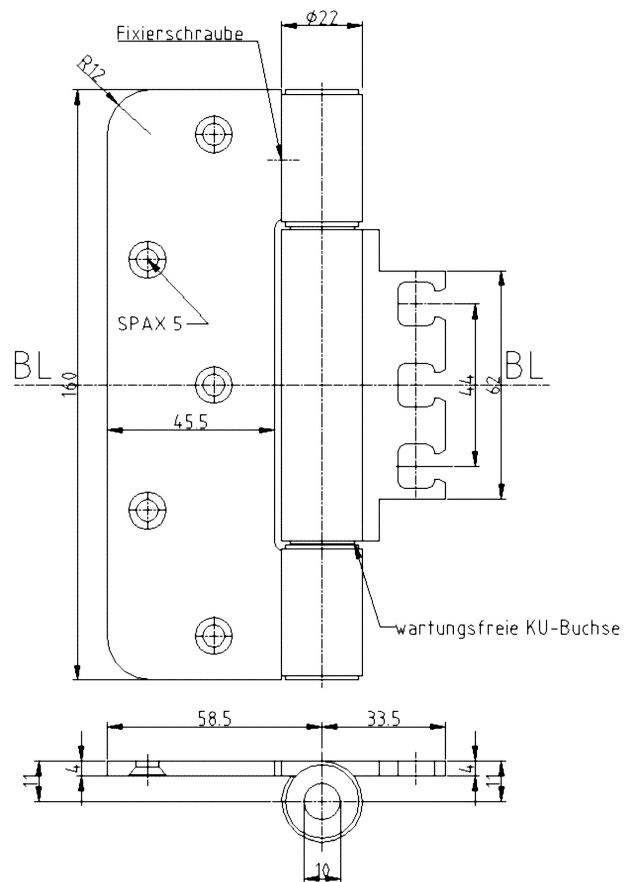

OBJECTA® 2529/160/44-4

Zusätzliche Informationen

Normbelastung: Türgewicht 200 kg (pro Paar)
 Anwendung: stumpf einschlagende Türen,
 wartungsfrei, mit Stiftsicherung,
 eingebaut demontierbar; Material-
 stärke **4 mm**
 Bandtasche: OBJECTA® 3-D Bandtasche
 STV105/44; Anschlussmaß
 44 mm

Anschlagzeichnung

Zertifizierung gemäß

Artikel	Oberfläche	VE	Bemerkung
037718	Niro gebürstet	15	