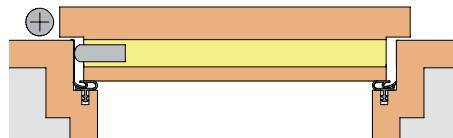

SCHALL-EX® L-15/30 WS

- ▶ bisher unerreichte Schalldämmwerte:
 - 52 dB bei 7 mm Bodenluft
- ▶ für Bodenspalte bis 20 mm
- ▶ robuste Innenmechanik mit Parallelauslösung und optimaler Boden Anpassung
- ▶ klipsbarer Gleitlöser zur sicheren Inbetriebnahme
- ▶ werkzeuglose Einstellung der Dichtung
- ▶ kürzere Montagezeiten, da keine Druckplatte erforderlich

Anschlag

- ▶ Montage: In der Nut
- ▶ Auslöseknopf: An der Bandseite

Nutbreite	15 mm
Auslösung	1-seitig
Material Dichtprofil	Silikon, selbstverlöschend
Hub	20 mm
Mindestlänge	235 mm (nicht kürzbar)
Standardlängen	708, 833, 958, 1.083, 1.208 mm
größte Länge	2.000 mm
Kürzbarkeit	125 mm ab 833 mm
Artikelnummer	1-880
Zubehör (im Lieferumfang)	Art. Nr. 5382