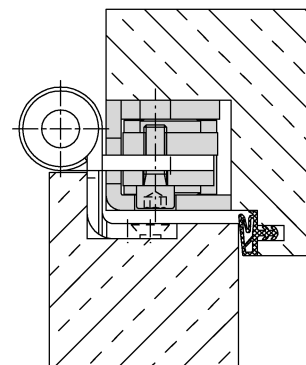

## OBJECTA® STV135/56 3-D

### Zusätzliche Informationen

- Normbelastung: Türgewicht 350 kg (pro Paar)  
 Anwendung: Bandtasche **komplett montiert** mit integrierter Ausreißsicherung, Justierbereich 3 mm, massive Frontplatte aus Edelstahl; Fixierung der Tasche mit Schrauben durch die Verstellspindeln möglich  
 Kombination: alle OBJECTA® Objektbänder mit 56 mm (VX) Anschlussmaß

### Anschlagzeichnung

| Artikel | Oberfläche     | VE | Bemerkung |
|---------|----------------|----|-----------|
| 040677  | Niro gebürstet | 12 |           |