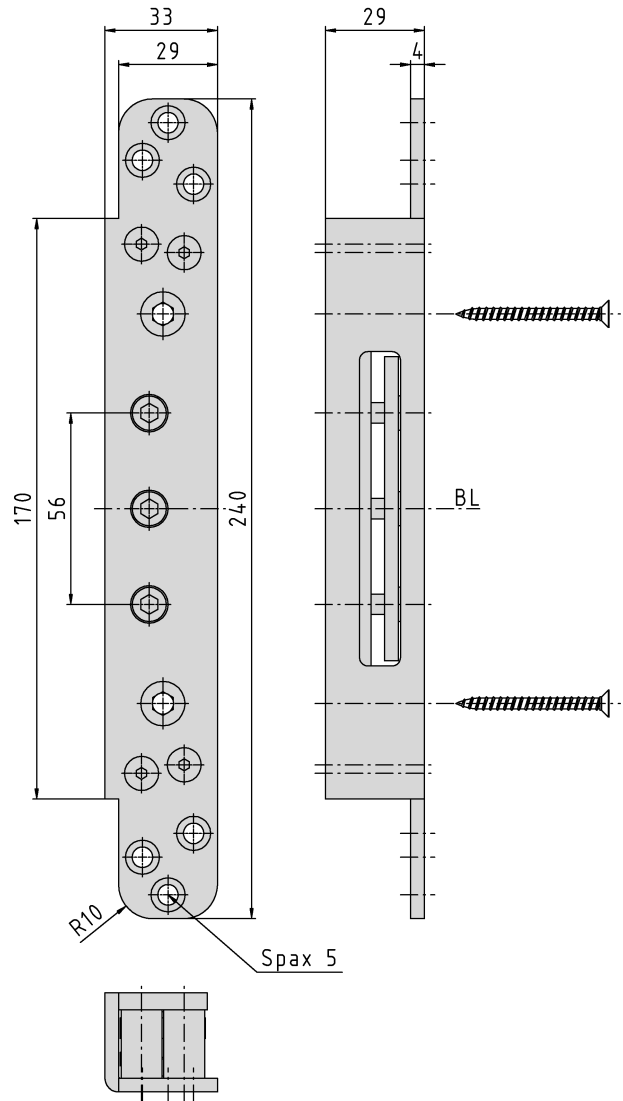

## OBJECTA® STV135/56 3-D

### Zusätzliche Informationen

- Normbelastung: Türgewicht 350 kg (pro Paar)  
 Anwendung: Bandtasche **komplett montiert** mit integrierter Ausreißsicherung, Justierbereich 3 mm, massive Frontplatte aus Edelstahl; Fixierung der Tasche mit Schrauben durch die Verstellspindeln möglich  
 Kombination: alle OBJECTA® Objektbänder mit 56 mm (VX) Anschlussmaß

### Anschlagzeichnung

| Artikel | Oberfläche     | VE | Bemerkung |
|---------|----------------|----|-----------|
| 040677  | Niro gebürstet | 12 |           |